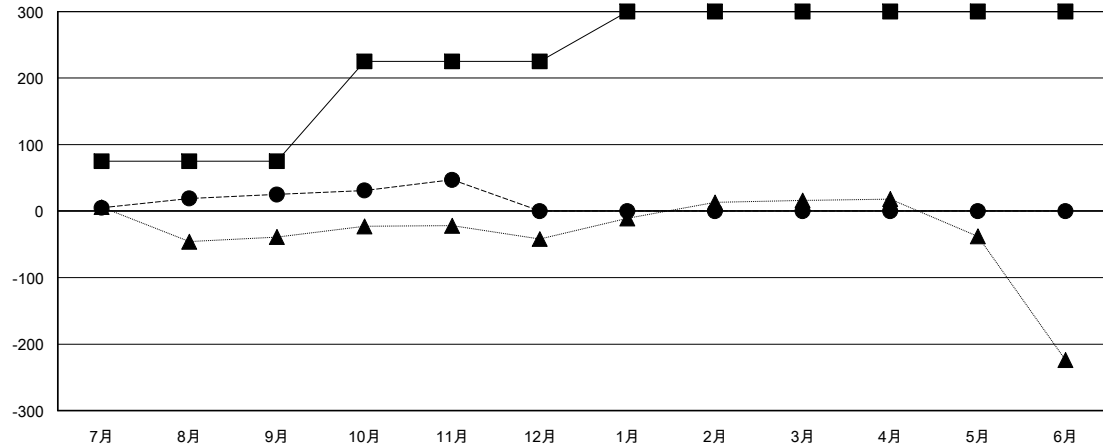

MONTHLY MEMBERSHIP PROGRESS REPORT

District 333 C

Results as of: 11/30/2017

GMT: MASAYOSHI MARUYAMA, YASUHISA NAKAMURA

地域 JAPAN

GMT会則地域

| クラブ | | | | 名 | | | |
|---------------|--------|------|-------|---------------|--------|--------|---------------|
| 結果: 2017-2018 | | | | 結果: 2017-2018 | | | |
| 四半期 | 新クラブ目標 | 新クラブ | 解散クラブ | 四半期 | 会員純増目標 | 会員増強実績 | 退会者(転籍を含む) 実際 |
| 7月/8月/9月 | 1 | 0 | 1 | 7月/8月/9月 | 75 | 107 | 76 |
| 10月/11月/12月 | 1 | 0 | 0 | 10月/11月/12月 | 150 | 49 | 25 |
| 1月/2月/3月 | 0 | 0 | 0 | 1月/2月/3月 | 75 | 0 | 0 |
| 4月/5月/6月 | 0 | 0 | 0 | 4月/5月/6月 | 0 | 0 | 0 |

新クラブ目標及び実績累計

会員目標及び実績累計

| | | |
|---|--------------------------------------|---|
| 解散クラブ: 1 | 59 CLUBS OF 133 一名以上の新会員を登録 | 男女別 男性 2,612 (77.07%) 女性 777 (22.93%) 女性%年度目標: 27% |
| 退会者 物故会員 13 クラブ解散 0 その他 88 合計 101 | 会員累計データを見るには、ここをクリック | 世帯主/家族会員合計 793 国際会費半額の家族会員 447 |